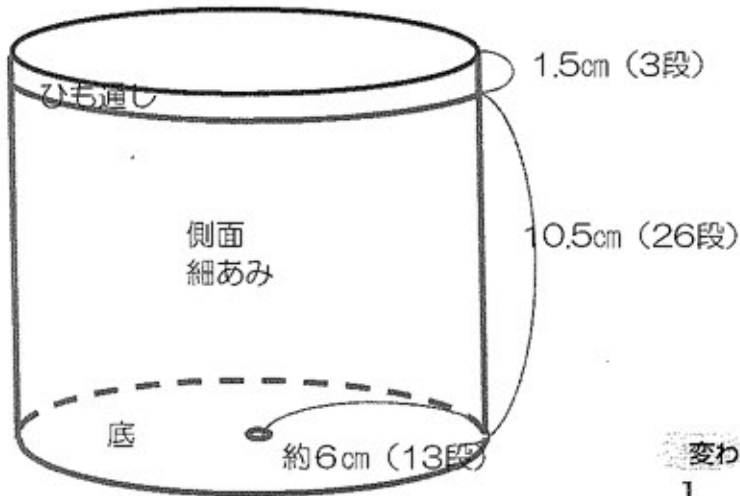

★★

No. 40718224

1玉ポーチ

col.	糸色番
01	200
20	111
22	157

糸名	使用量	使用針	ゲージ	付属	寸法
ピマデニム	40g	かぎ針 6/0号	細編み 21目×26段		底 直径11cm 丈 11.5cm

ひも通し(立ちあがりの反対側)

片方はひも通してから玉あみ

60cmのひも (変わり二重くさり編みコード)

変わり二重くさり編みコード

底

3	78目	細編み	側面	
2	78目			
1	78目			
26	78	中長編み+くさり		
2				
1				
13	78目	細編み		底
12	72目			
11	66目			
10	60目			
9	54目			
8	48目			
7	42目			
6	36目			
5	30目			
4	24目			
3	18目			
2	12目			
1	6目			