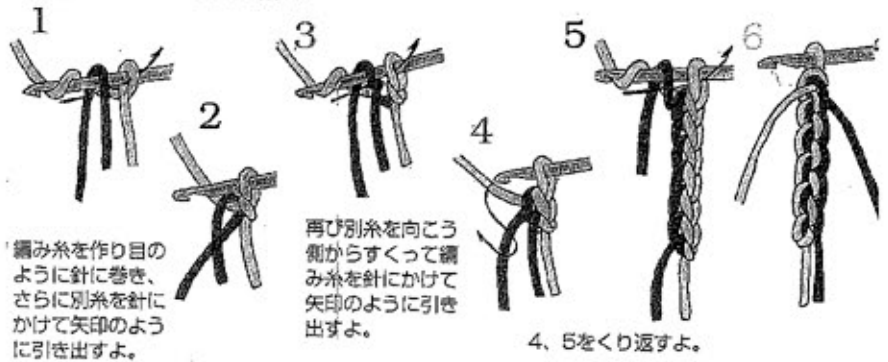

★★

No. 40718224

1玉ポーチ

col.	糸色番
01	200
20	111
22	157

糸名	使用量	使用針	ゲージ	付属	寸法
ピマデニム	40g	かぎ針 6/0号	細編み 21目×26段		底 直径11cm 丈 11.5cm

ひも通し(立ちあがりの反対側)

片方はひも通してから玉あみ

60cmのひも (変わり二重くさり編みコード)

変わり二重くさり編みコード

底

3	78目	細編み	側面	
2	78目			
1	78目			
26	78	中長編み+くさり		
2				
1				
13	78目	細編み		底
12	72目			
11	66目			
10	60目			
9	54目			
8	48目			
7	42目			
6	36目			
5	30目			
4	24目			
3	18目			
2	12目			
1	6目			